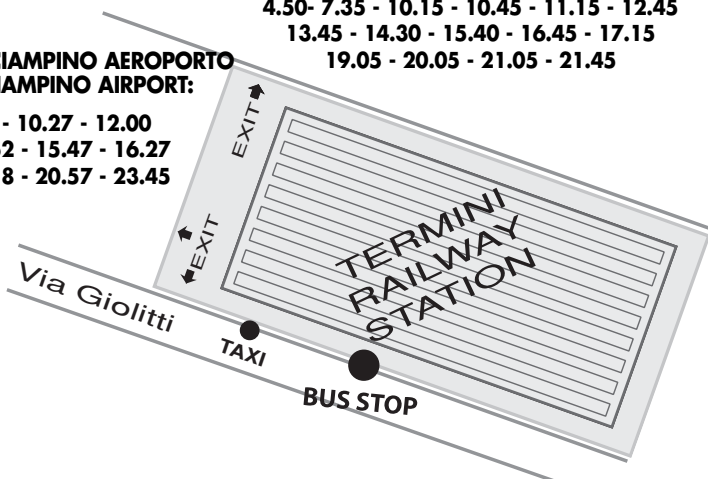

OFFICIAL PUBLIC TRANSPORT

SHUTTLE BUS

ROME DOWNTOWN - CIAMPINO FLIGHTS CONNECTION

ATRAL or **SCHIAFFINI** shuttle bus, leaves from Termini Railway Station (Via Giolitti - Cotral's Bus Stop). The journey takes about 40 minutes; tickets can be purchased on the bus too. The service operates (Bank's Holidays included) in connection with your flight, from Monday to Sunday.

*Dalla fermata Cotral di Via Giolitti (uscita laterale della Stazione Termini) parte il bus **ATRAL** o **SCHIAFFINI**, per Ciampino (APT - FS).*

Il tempo di percorrenza è di circa 40 minuti; il biglietto si può acquistare anche a bordo. Il servizio si effettua tutti i giorni, festivi inclusi in coincidenza con i vostri voli.

ORARI DI PARTENZE DA CIAMPINO AEROPORTO DEPARTURES FROM CIAMPINO AIRPORT:

6.37 - 9.27 - 9.52 - 10.27 - 12.00
12.47 - 13.47 - 14.52 - 15.47 - 16.27
18.18 - 19.12 - 20.18 - 20.57 - 23.45

ORARI DI PARTENZE DA ROMA TERMINI DEPARTURES FROM ROME TERMINI:

4.50 - 7.35 - 10.15 - 10.45 - 11.15 - 12.45
13.45 - 14.30 - 15.40 - 16.45 - 17.15
19.05 - 20.05 - 21.05 - 21.45

INFOLINE
800.700.805

www.atral-lazio.com

www.schiaffini.com