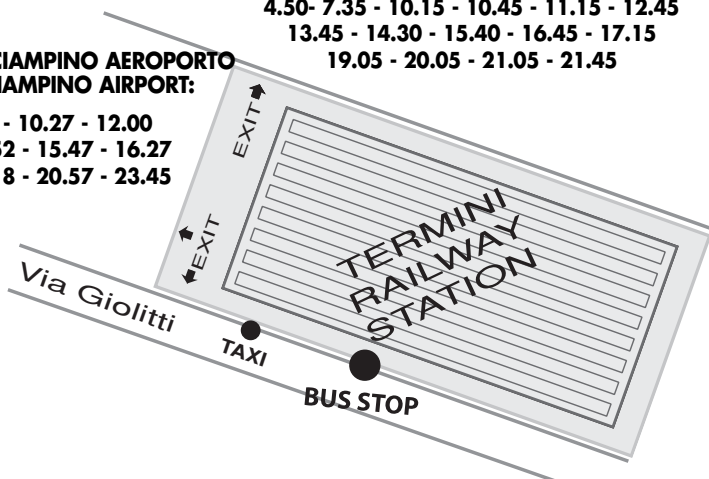

OFFICIAL PUBLIC TRANSPORT

SHUTTLE BUS

ROME DOWNTOWN - CIAMPINO FLIGHTS CONNECTION

ATRAL or **SCHIAFFINI** shuttle bus, leaves from Termini Railway Station (Via Giolitti - Cotral's Bus Stop). The journey takes about 40 minutes; tickets can be purchased on the bus too. The service operates (Bank's Holidays included) in connection with your flight, from Monday to Sunday.

*Dalla fermata Cotral di Via Giolitti (uscita laterale della Stazione Termini) parte il bus **ATRAL** o **SCHIAFFINI**, per Ciampino (APT - FS).*

Il tempo di percorrenza è di circa 40 minuti; il biglietto si può acquistare anche a bordo. Il servizio si effettua tutti i giorni, festivi inclusi in coincidenza con i vostri voli.

ORARI DI PARTENZE DA CIAMPINO AEROPORTO DEPARTURES FROM CIAMPINO AIRPORT:

6.37 - 9.27 - 9.52 - 10.27 - 12.00
12.47 - 13.47 - 14.52 - 15.47 - 16.27
18.18 - 19.12 - 20.18 - 20.57 - 23.45

ORARI DI PARTENZE DA ROMA TERMINI DEPARTURES FROM ROME TERMINI:

4.50 - 7.35 - 10.15 - 10.45 - 11.15 - 12.45
13.45 - 14.30 - 15.40 - 16.45 - 17.15
19.05 - 20.05 - 21.05 - 21.45

INFOLINE
800.700.805

www.atral-lazio.com

www.schiaffini.com